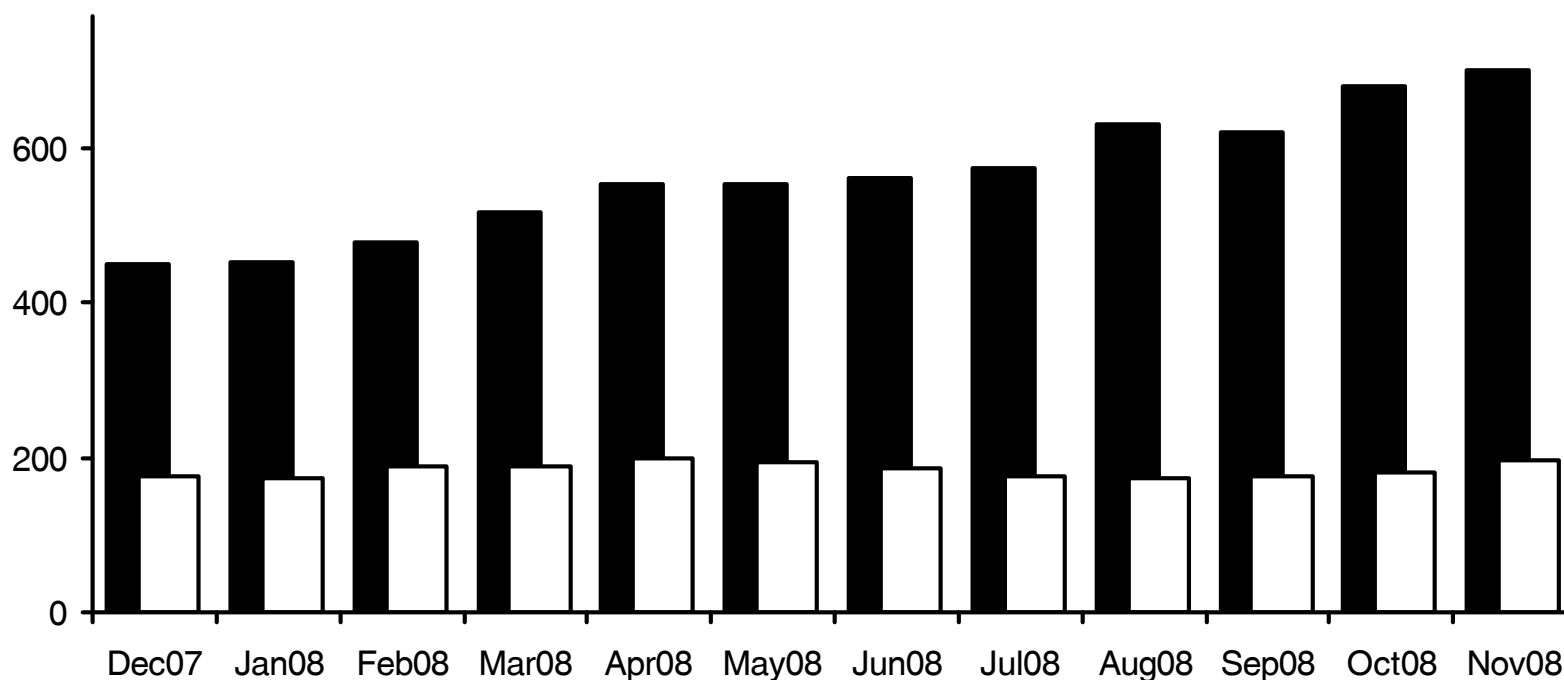

WORLDWIDE COMMERCIAL TRANSPORT AIRCRAFT AVAILABILITY

- Jet aircraft
- Turboprop aircraft

Total Aircraft Available: 897

Aircraft available (Dec07-Nov08)

Jet:	451	452	479	517	554	553	562	574	631	622	680	701
Turboprop:	175	173	189	190	199	194	186	176	173	176	180	196
Total:	626	625	668	707	753	747	748	750	804	798	860	897