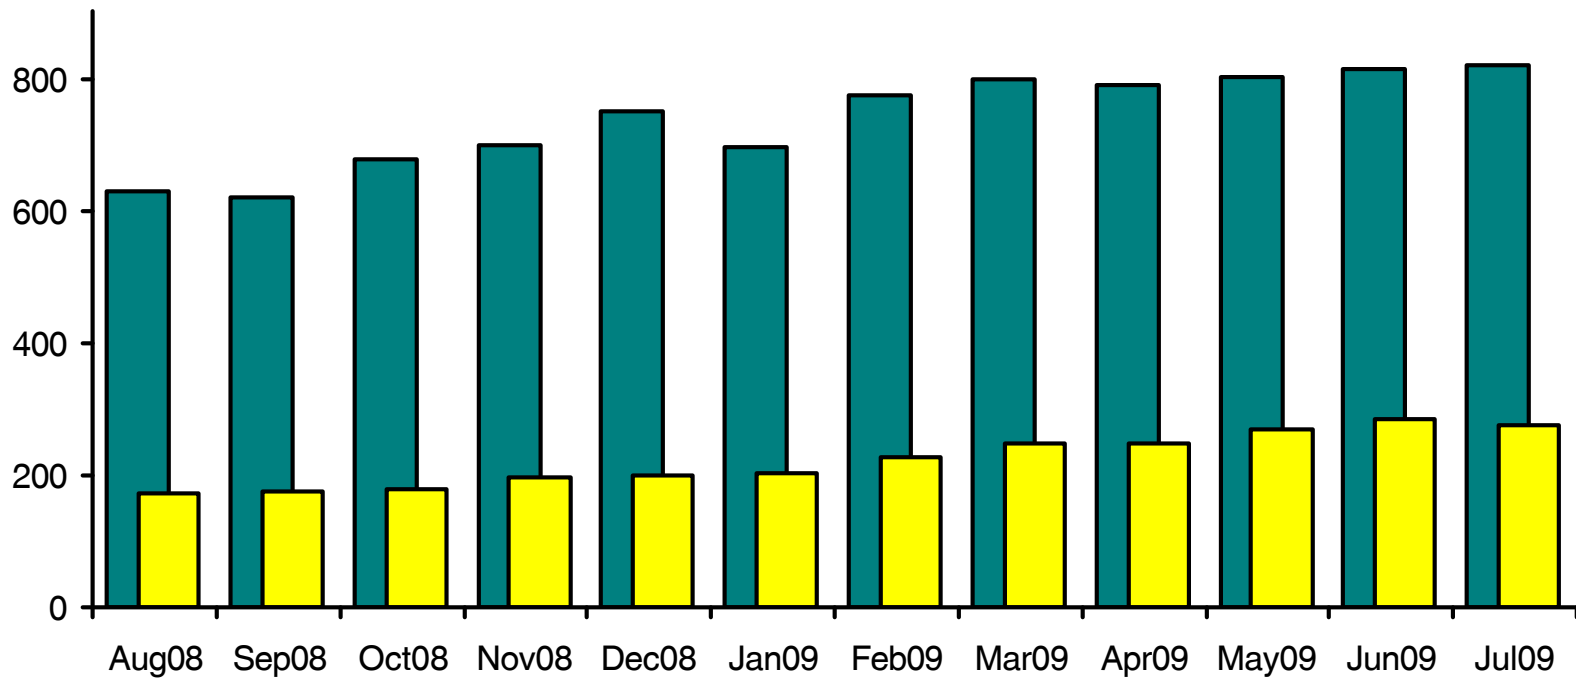

# WORLDWIDE COMMERCIAL TRANSPORT AIRCRAFT AVAILABILITY

- Jet aircraft
- Turboprop aircraft

**Total Aircraft Available: 1097**

Aircraft available (Aug08-Jul09)

Jet:	631	622	680	701	750	698	776	800	792	802	816	821
Turboprop:	173	176	180	196	200	203	226	249	249	271	284	276
Total:	804	798	860	897	950	901	1002	1049	1041	1073	1100	1097