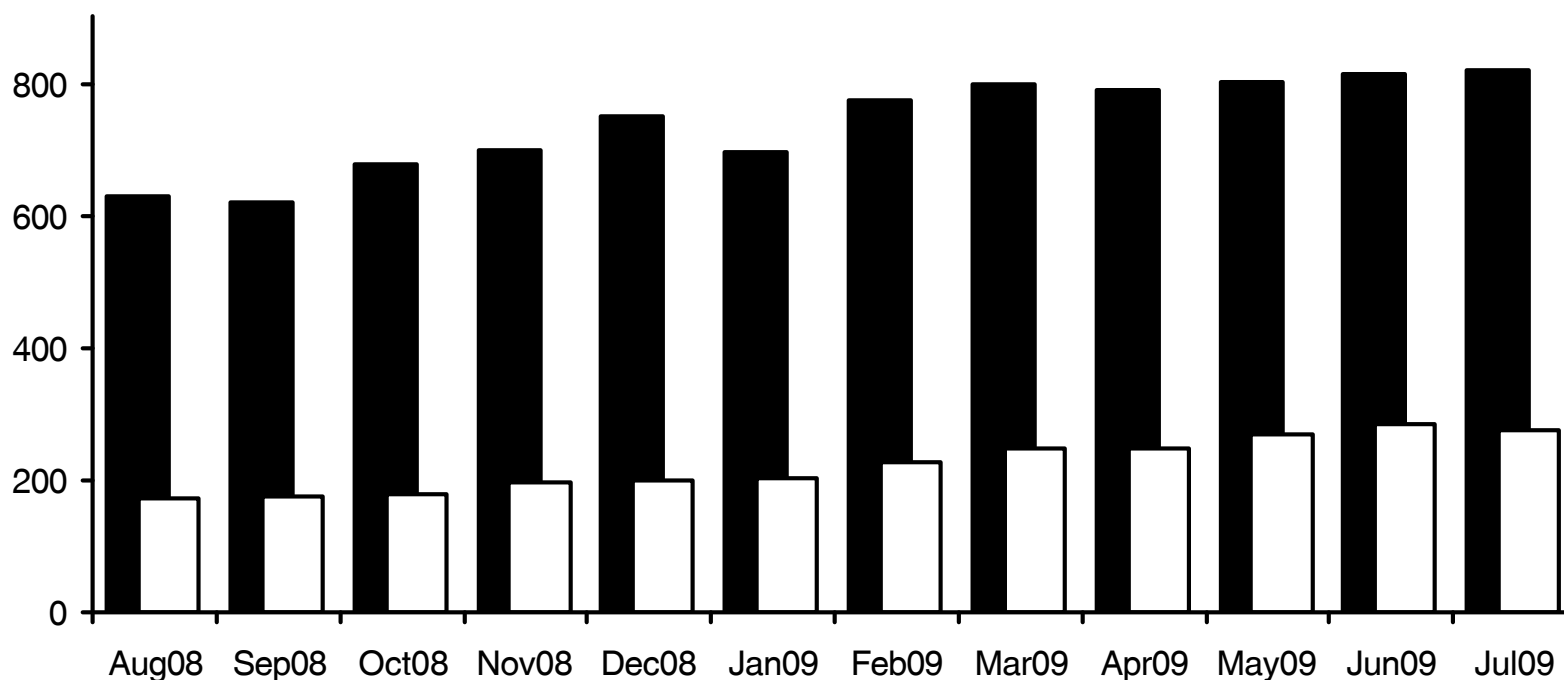

WORLDWIDE COMMERCIAL TRANSPORT AIRCRAFT AVAILABILITY

- Jet aircraft
- Turboprop aircraft

Total Aircraft Available: 1097

Aircraft available (Aug08-Jul09)

Jet:	631	622	680	701	750	698	776	800	792	802	816	821
Turboprop:	173	176	180	196	200	203	226	249	249	271	284	276
Total:	804	798	860	897	950	901	1002	1049	1041	1073	1100	1097